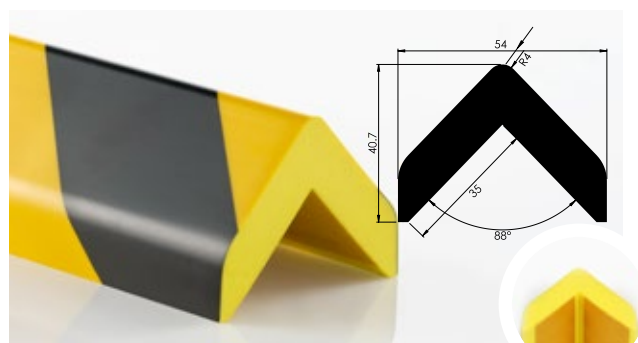

Type	Packaging unit m	Item code
WP L 54x41 mm	6	3044729
m³/ = 0,01 1030 * 130 * 80 mm