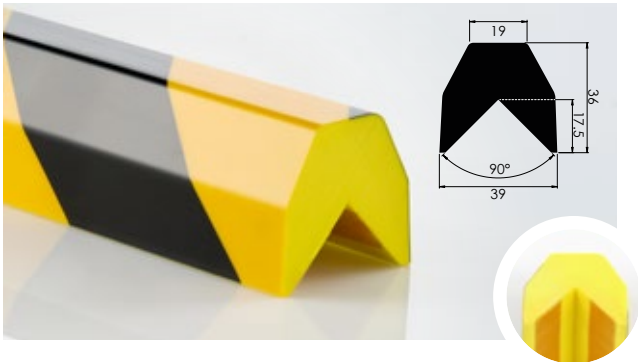

Type	Packaging unit m	Item code
WP Ud 39 x 36 mm	6	3051532
m³/☐ = 0,01 ☐ 1030 * 130 * 80 mm		

Type	Packaging unit m	Item code
WP Uv 39 x 36 mm	6	3051531
m³/☐ = 0,01 ☐ 1030 * 130 * 80 mm